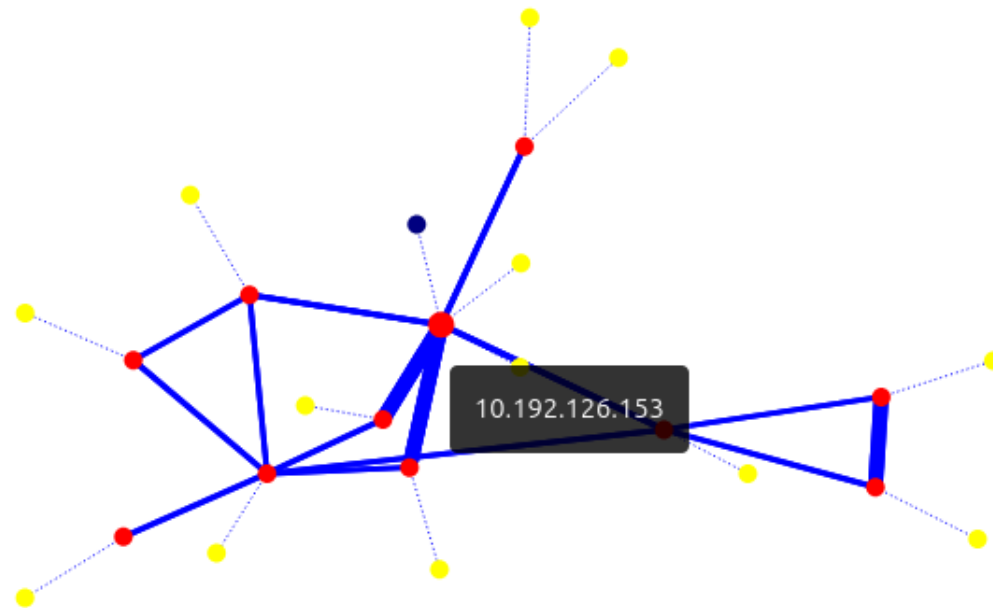

# C01 AREDN MESH Topology

- Node (initial)
- Node
- LAN
- Default
- fast Link DTD?
- Link tun?
- slow Link RF?
- ⋯ LAN Link